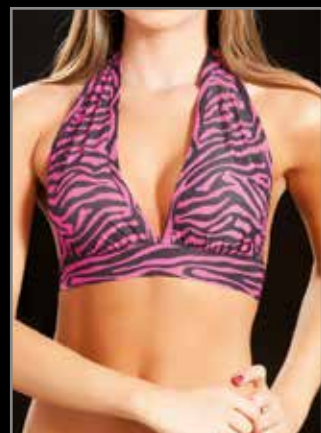

CLIP Y-BACK THONG / 1055

Y- BACK THONG / 1050

WIDE BACK THONG / 1045

**Zebra
Pink**
S/M, M/L

TIE FRONT TOP / 9011

TRIANGLE TOP / 9021

HALTER TOP / 9016

RUFLE SKIRT / 5034