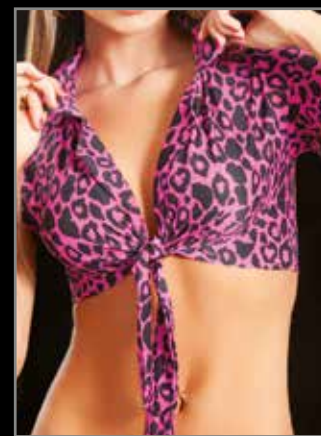

Y- BACK THONG / 1050

WIDE BACK THONG / 1045

Pink Tiger

S/M, M/L

TIE FRONT TOP / 9011

TRIANGLE TOP / 9021

HALTER TOP / 9016

RUFLE SKIRT / 5034